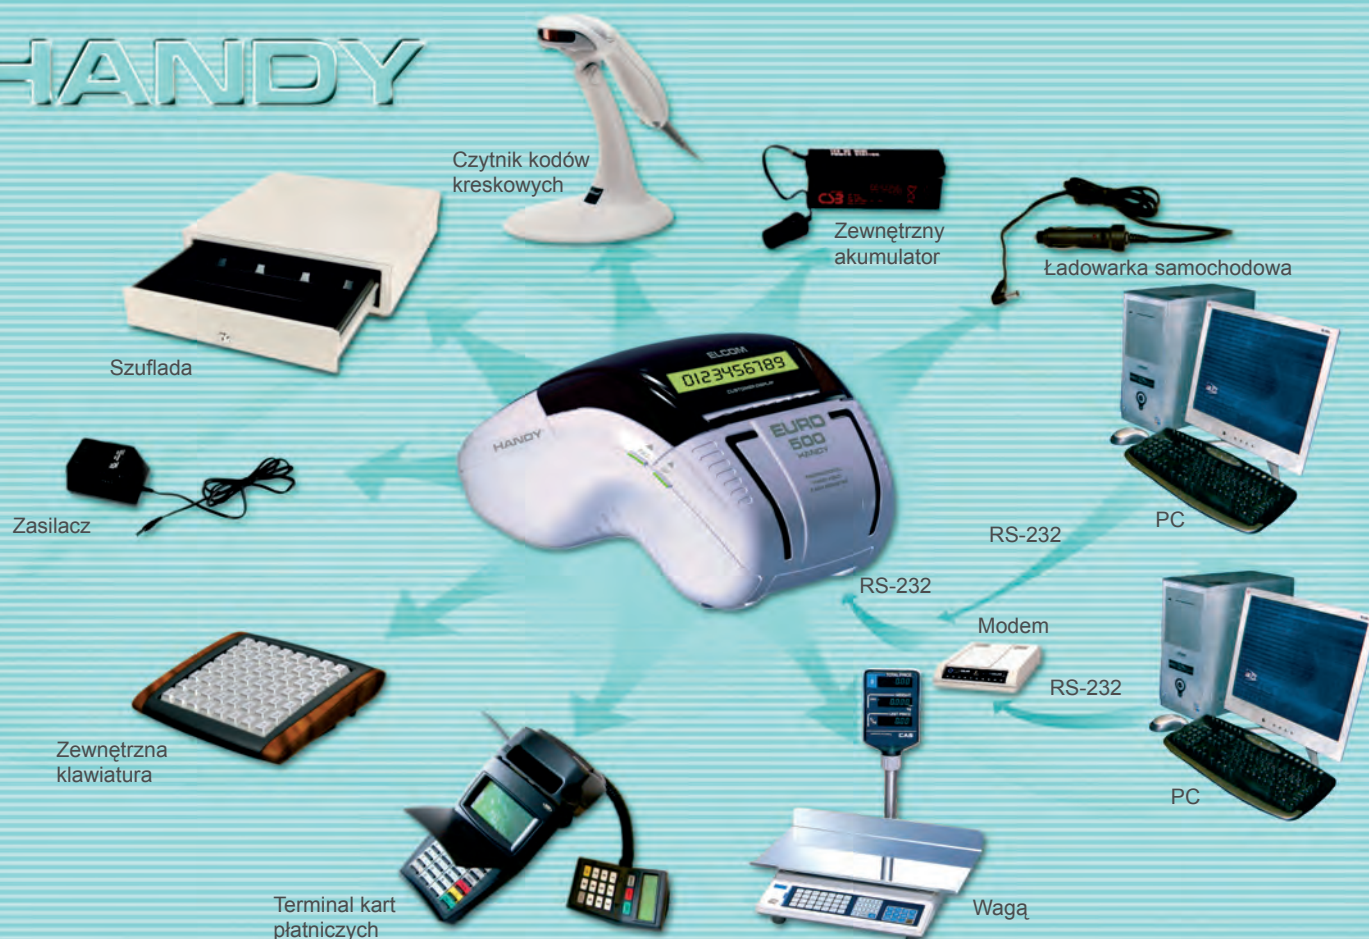

EURO-500 HANDY

- Przenośna i poręczna, prosta w obsłudze i konfiguracji, ergonomiczna
- Wykonana w najnowszych technologiach i aktualnych trendach projektanckich
- Produkowana w dwóch wersjach konfiguracyjnych
- Posiada bazę towarową 2000 PLU
- Bateryjne i sieciowe zasilanie
- Współpracuje z komputerem
- Współpracuje ze skanerem kodów kreskowych
- Współpracuje z wagą
- Współpracuje z szufladą
- Profesjonalna i szybka drukarka termiczna 2×28 mm, 2×38 mm

ELCOA
POLSKA
© 2006

HANDY

Mała przenośna kasa fiskalna o parametrach porównywalnych ze standardowym systemem sprzedaży.

EURO-500 T/TX HANDY należy do rodziny przenośnych kas fiskalnych. Ze względu na swoją kompaktową budowę, a także niewielką wagę, urządzenie jest doskonałym rozwiązaniem dla małych i średnich sklepów, gdzie miejsce na stanowisko kasowe jest mocno ograniczone. Z łatwością można je przetransportować i pracować w miejscach, w których brak jest energii z sieci elektrycznej. **Kasa Euro-500 T/TX HANDY**, przy swoich niewielkich rozmiarach, pozwala na podłączenie wielu wspomagających urządzeń peryferyjnych. Szuflada, czytnik kodów kreskowych, czy też możliwość komunikacji z komputerem sprawi, że praca stanie się łatwiejsza, szybsza a co za tym idzie efektywniejsza.